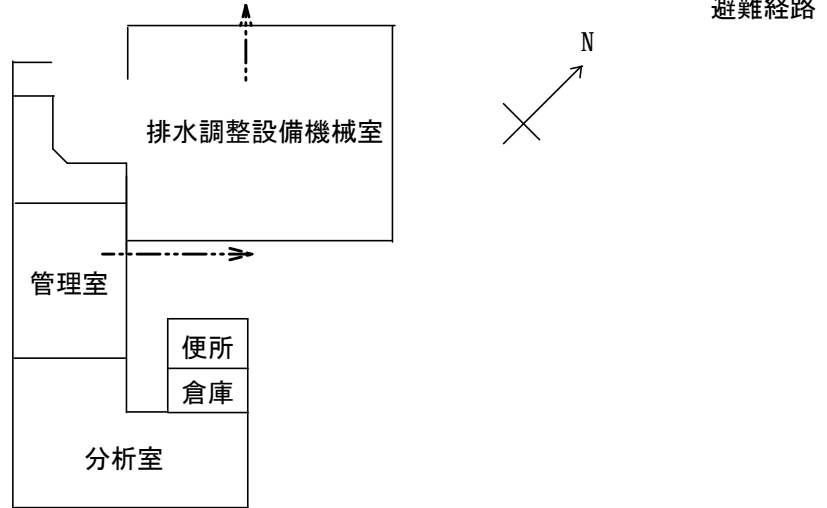

滋賀県立大学施設配置図

★エレベーター設置位置
 ▲バリアカー

湖沼環境実験施設
 地域共生センター
 湖岸道路

環境管理センター Bブロック

地域共生センター