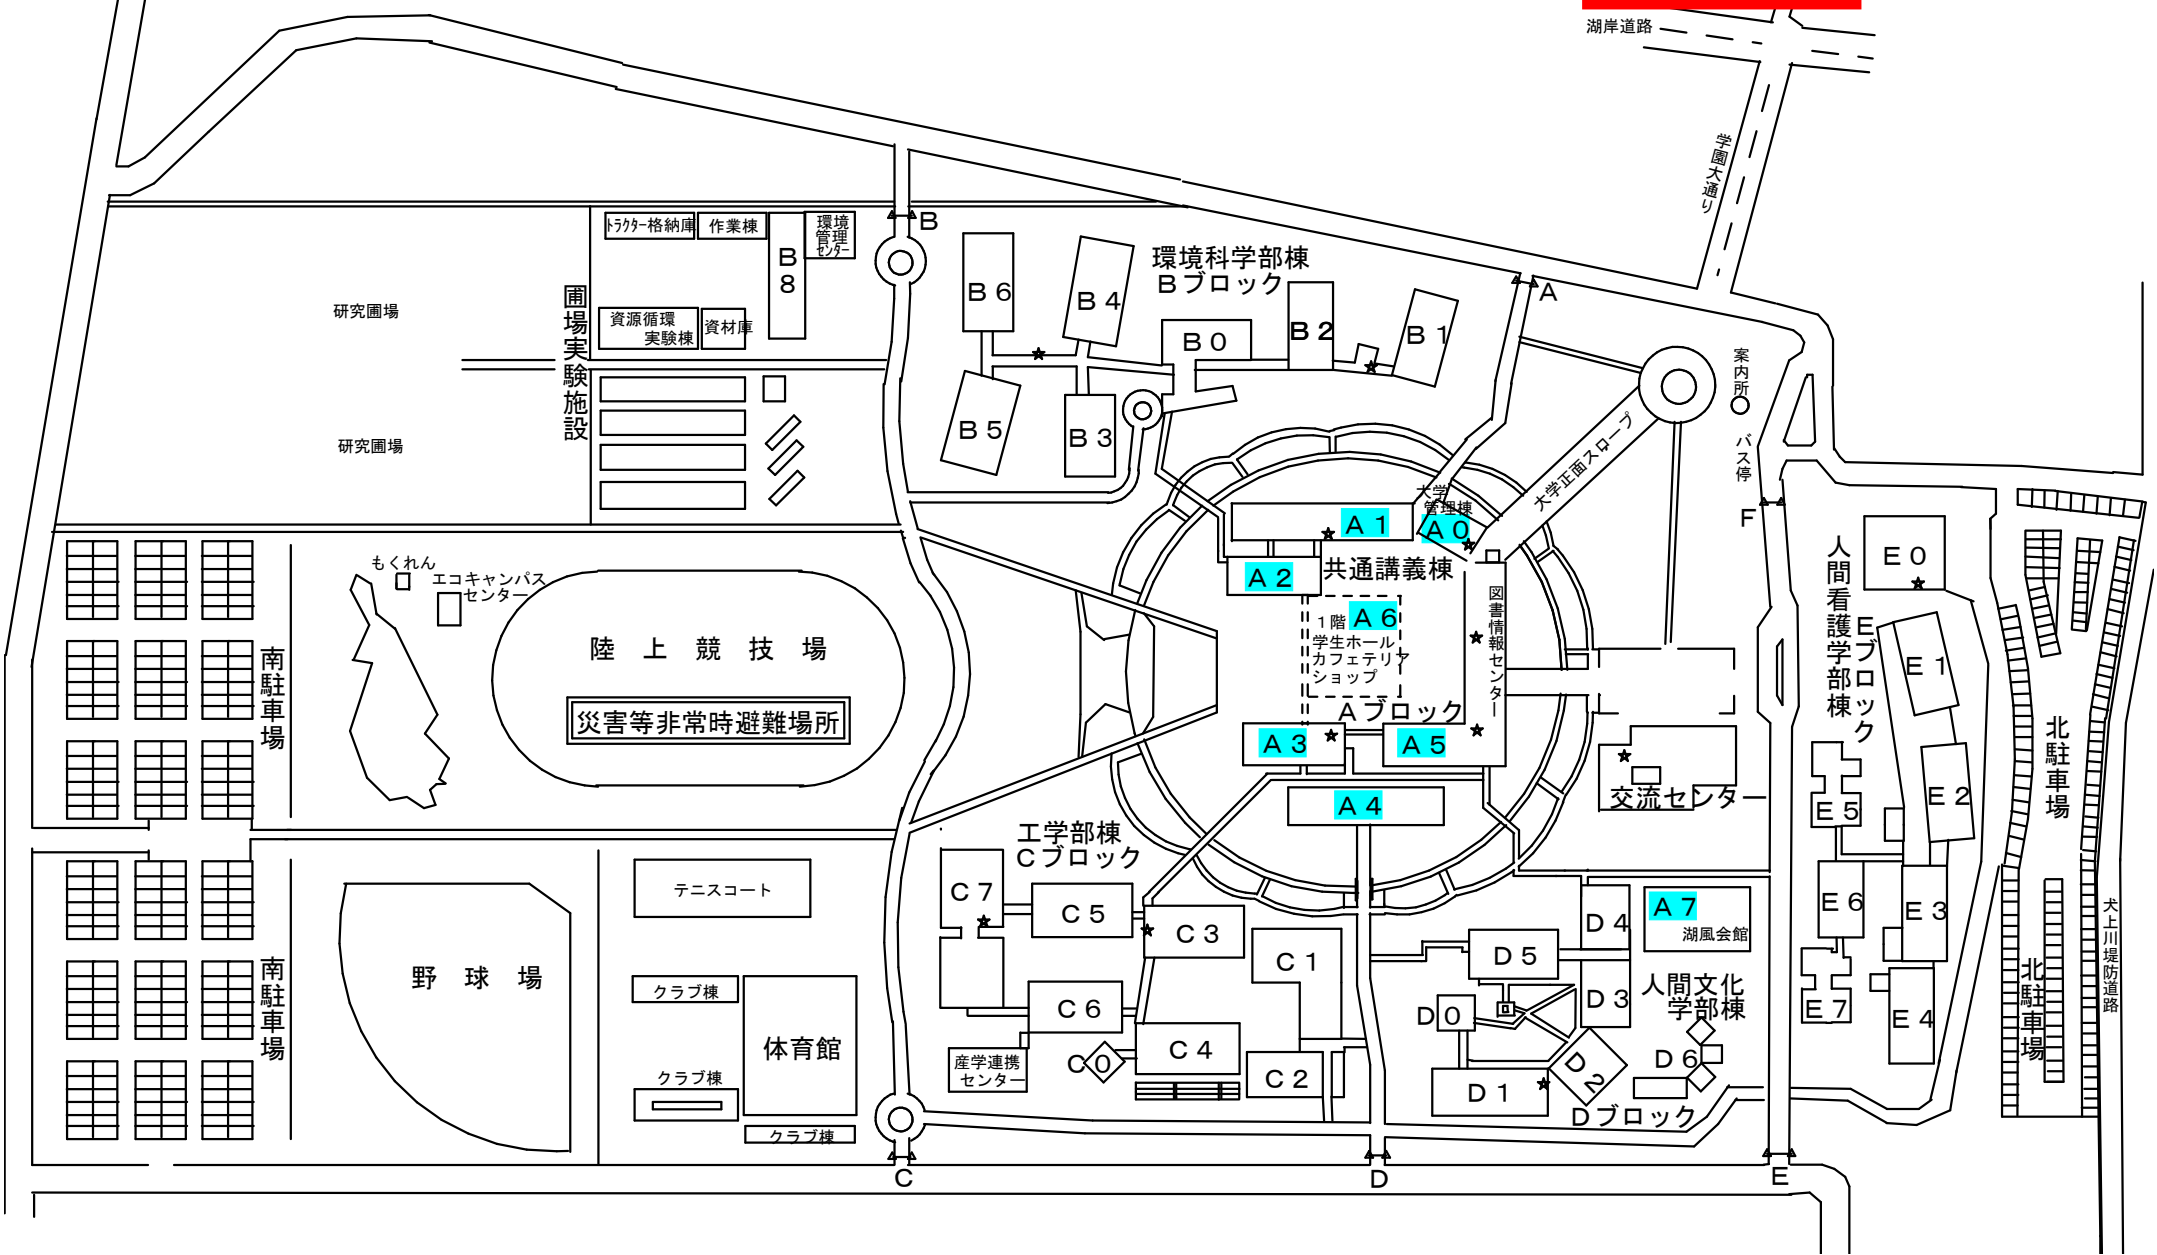

滋賀県立大学施設配置図

★エレベーター設置位置
 ▲バリアカー

湖沼環境実験施設
 地域共生センター
 湖岸道路

環境管理センター Bブロック

地域共生センター