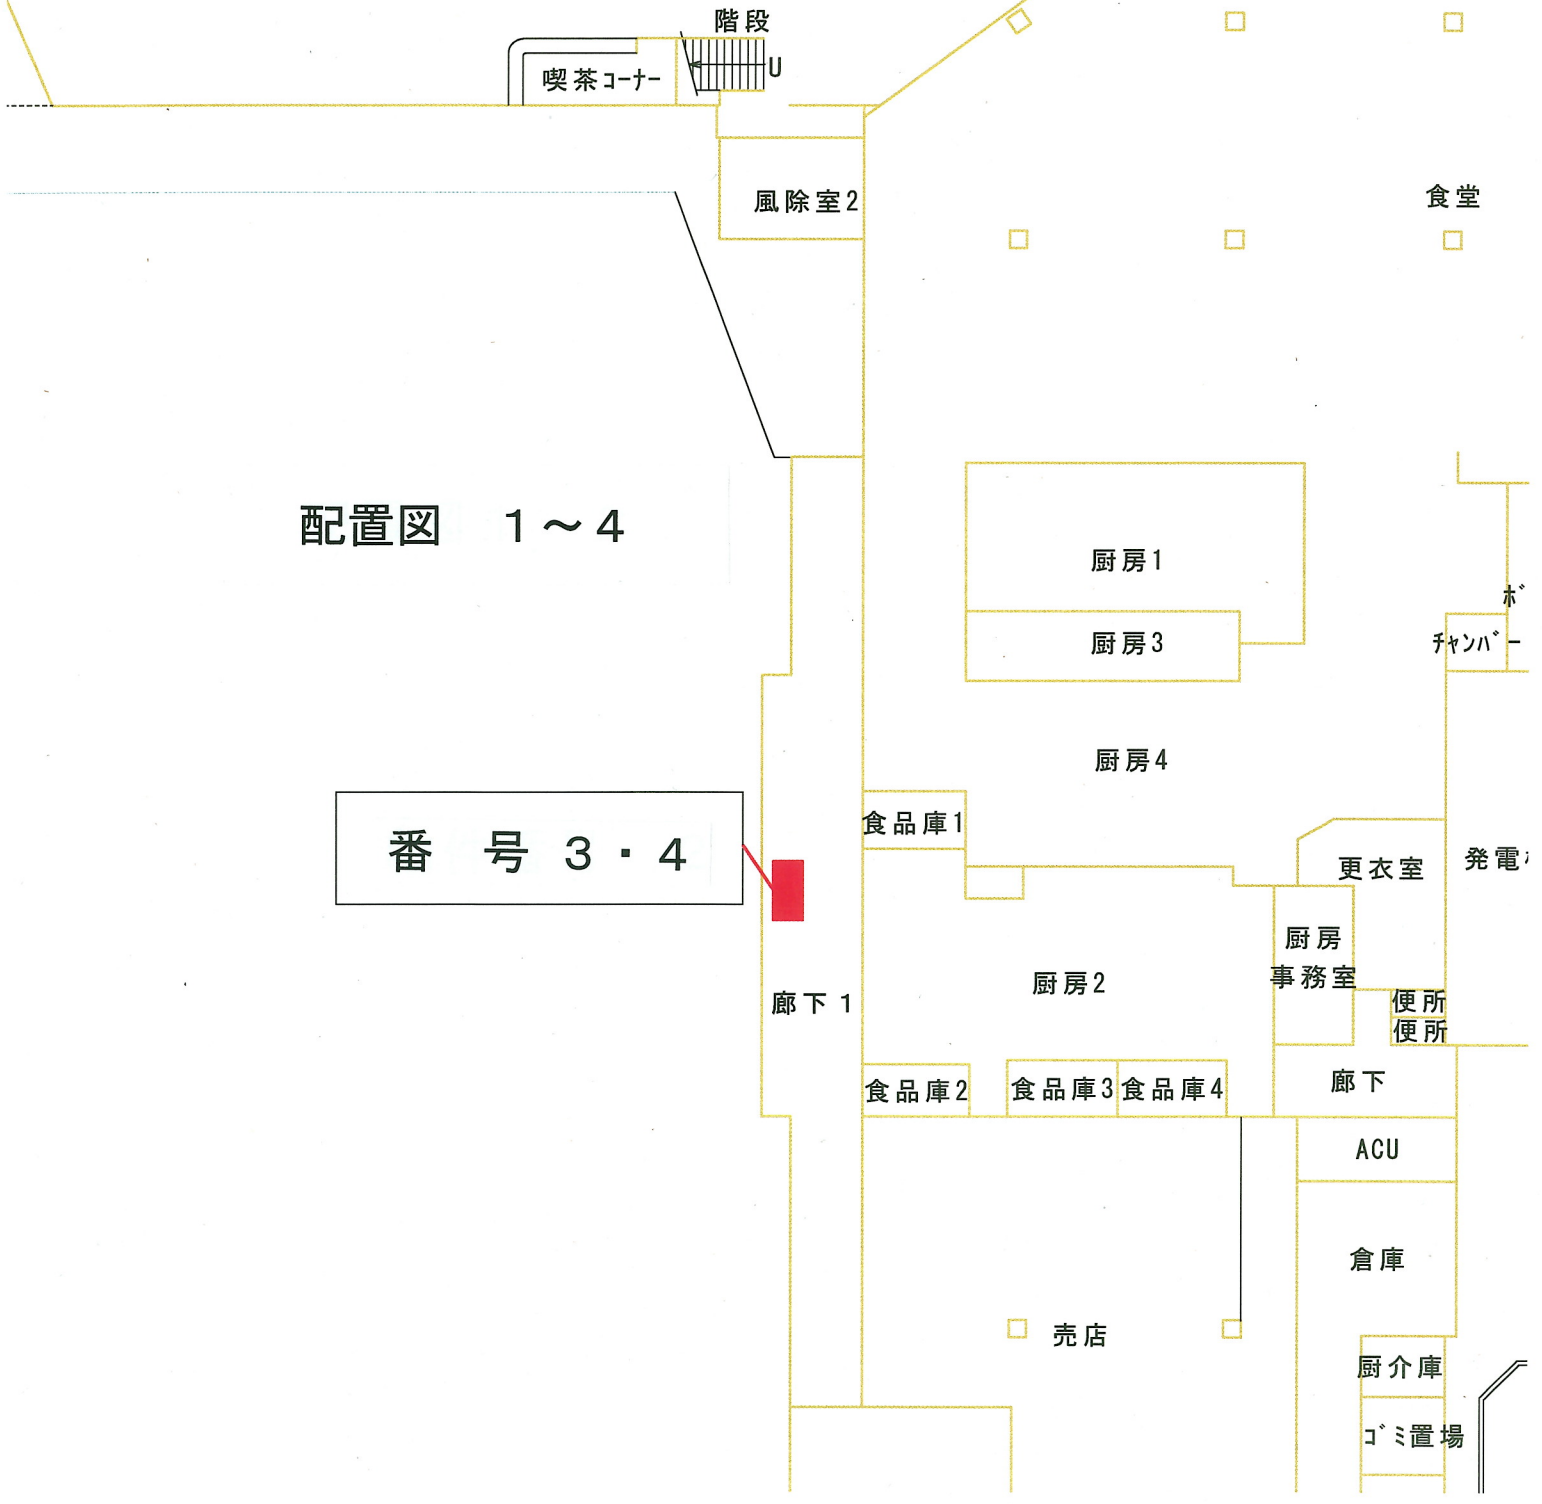

学生厚生棟 A2棟

学生ホール

配置図 1~4

配置図 5

番号 5

ホワイエ(1)

配置図 6

配置図 7

番号 8

配置図 8