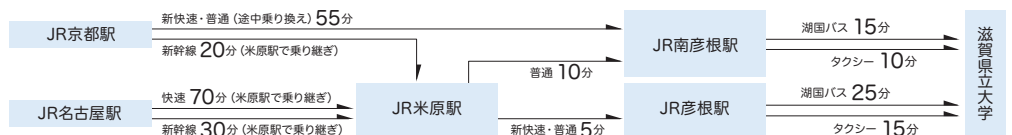

▶ JR 彦根駅から大学まで
バスで25分（彦根駅：三津屋線）
タクシーで15分

▶ 名神彦根 IC から大学まで
車で20分（6.6km）

車でも OK！

▶ A2-201 教室

「滋賀県立大学ってどんなところ？」
「どんな学生生活なんだろう？」という
方に必見！事務局職員と在学生から県
大の魅力について、45分たっぷりお話
します。1日4回開催するので、参
加する学科プログラムの合間にふらっ
と立ち寄るのもオススメ！

▶ 学食、図書館も開放中。入試や学生生活等の相談コーナーもあります。ぜひご利用ください！

主要駅からのアクセス

公式 SNS

facebook

Instagram

YouTube

大学公式YouTube動画の動画中！

お問い合わせ